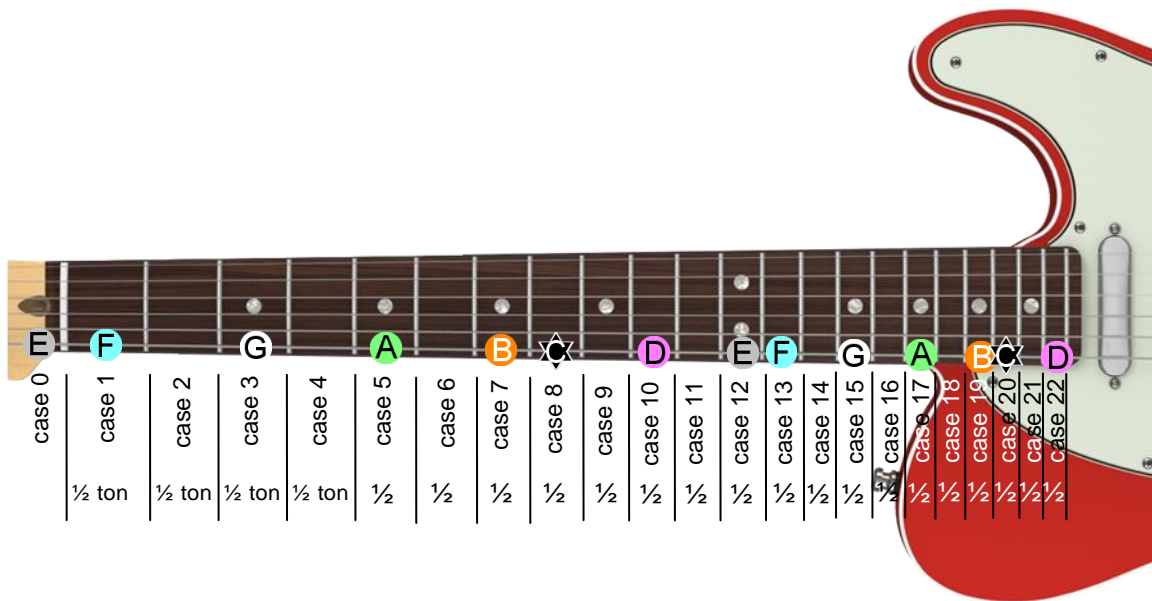

Tablature en DO majeur

Gamme de DO majeur
Corde 6

Position : quatrième doigt

Tablature in C major

C major scale
String 6

Position : fourth finger

Source de l'image de la guitare Fender
<http://pluspng.com/fender-png-1674.html>

Gamme de DO majeur située sur la sixième corde jouée avec le quatrième doigt.

C major scale located on the sixth string played with the fourth finger.