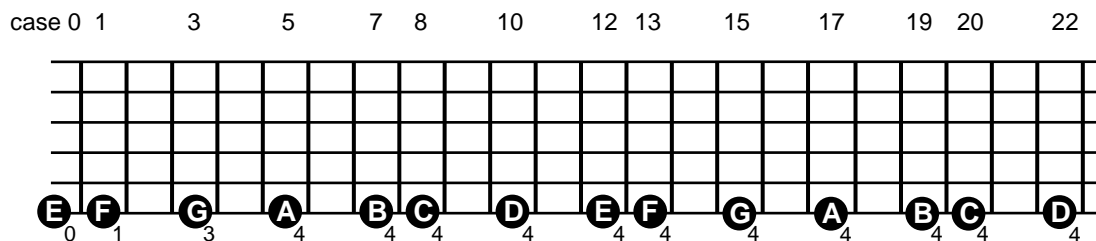

Tablature en DO majeur

Gamme de DO majeur
Corde 6

Position : quatrième doigt

Tablature in C major

C major scale
String 6

Position : fourth finger

Source de l'image de la guitare Fender
<http://pluspng.com/fender-png-1674.html>

Gamme de DO majeur située sur la sixième corde jouée avec le quatrième doigt.

C major scale located on the sixth string played with the fourth finger.