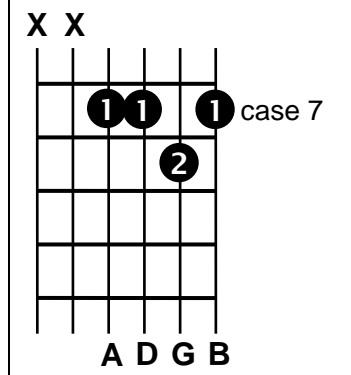

Tonalité en DO majeur

Progression d'accords
 Mode éolien (gamme mineure) en LA
 Cordes 1, 2 et 3

Key in C major

Chord progression
 Éolien mode (minor scale) in A
 Strings 1, 2 and 3

Triades majeures

Major triads

Progression 3—5—8/A

Progression 5—8—10/A

Progression 1—3—5/A

G/A

G/A

G/A

Triades mineures

Minor triads