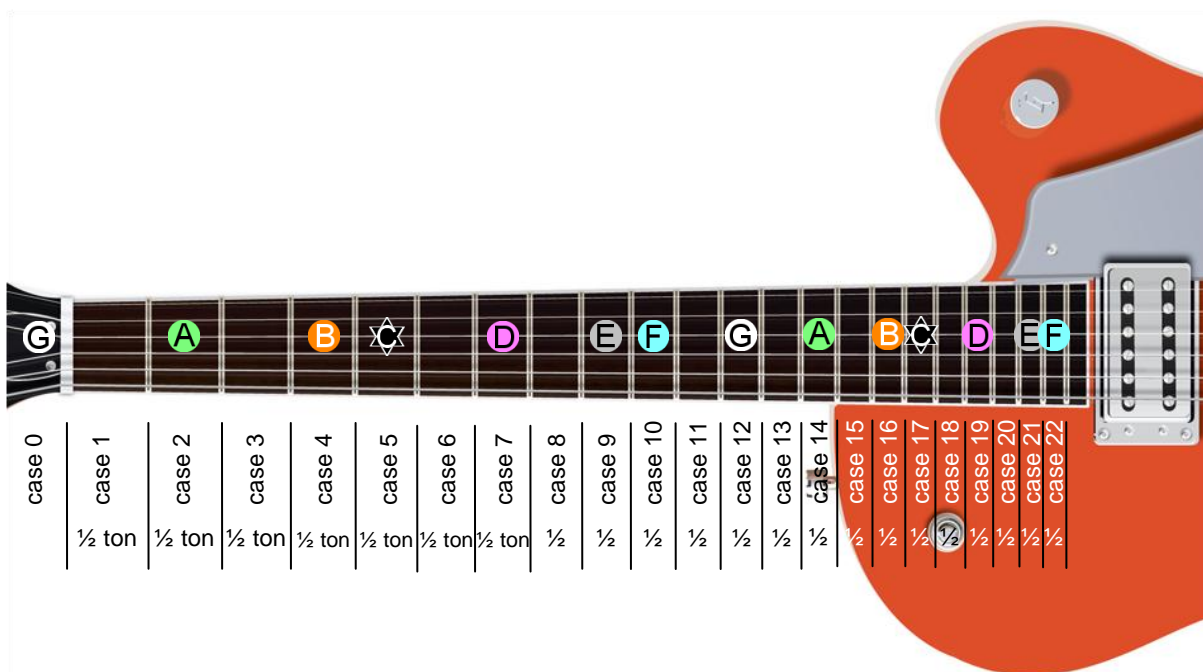

Tablature en DO majeur

Gamme de DO majeur
Corde 3

Tablature in C major

C major scale
String 3

[Guitare Gretsch réalisée par Fibsfoco sur Freepik](https://www.freepik.com/vectors/music)
Music vector created by fibsfoco - www.freepik.com
<https://www.freepik.com/vectors/music>

Gamme de DO majeur située sur la troisième corde.
C major scale located on the third string.